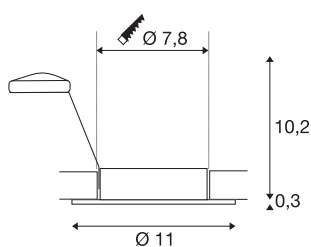

NEW TRIA 78 XL

encastré de plafond intérieur, simple, rond, noir mat, GU10/QPAR51, 50W max, clips ressorts

Cette version 230V de notre gamme d'encastres NEW TRIA a été fabriquée avec une collerette extra large afin de dissimuler les erreurs de coupe. Disponible en variantes blanc mat, noir mat et aluminium brossé, elle est proposée avec une collerette ronde ou carrée. La grande plage d'orientation et d'inclinaison du spot encastré vous assure un positionnement libre du faisceau lumineux, que vous choisissiez d'utiliser une source halogène ou LED Retrofit. L'installation s'effectue au moyen de clips ressorts intégrés. L'encastres NEW TRIA XL est livré prêt pour le raccordement direct à la tension alternative 230V.

INFORMATIONS TECHNIQUES

Réf.	113440
Douille	GU10
Nombre de douilles	1
Plage d'inclinaison	30 °
Plage de rotation horizontale	360 °
Orientable ou inclinable	Dispositif rotatif et pivotant
Code IP	IP 20
Montage	Encastrement
Détails de montage	Plafond
Tension nominale primaire	220-240V ~50/60Hz
Classe de protection	I
Puissance en watts	50 W
Coloris	noir
Sortie lumineuse	direct
Hauteur	10.5 cm
Diamètre	11 cm
Poids net	0.19 kg
Poids brut	0.24 kg
Forme de découpe	rond
Profondeur d'encastrement	12 cm
Diamètre d'encastrement	7.8 cm