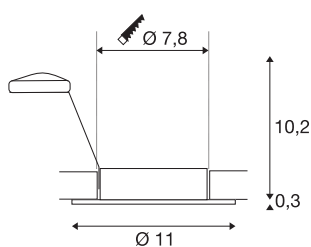

NEW TRIA 78 XL

encastré de plafond intérieur, simple, rond, blanc mat, GU10/QPAR51, 50W max, clips ressorts

Cette version 230V de notre gamme d'encastres NEW TRIA a été fabriquée avec une collerette extra large afin de dissimuler les erreurs de coupe. Disponible en variantes blanc mat, noir mat et aluminium brossé, elle est proposée avec une collerette ronde ou carrée. La grande plage d'orientation et d'inclinaison du spot encastré vous assure un positionnement libre du faisceau lumineux, que vous choisissiez d'utiliser une source halogène ou LED Retrofit. L'installation s'effectue au moyen de clips ressorts intégrés. L'encastrement NEW TRIA XL est livré prêt pour le raccordement direct à la tension alternative 230V.

INFORMATIONS TECHNIQUES

Réf.	113441
Douille	GU10
Nombre de douilles	1
Plage d'inclinaison	30 °
Plage de rotation horizontale	360 °
Orientable ou inclinable	Dispositif rotatif et pivotant
Code IP	IP 20
Montage	Encastrement
Détails de montage	Plafond
Tension nominale primaire	220-240V ~50/60Hz
Classe de protection	I
Puissance en watts	50 W
Coloris	blanc
Sortie lumineuse	direct
Hauteur	10.5 cm
Diamètre	11 cm
Poids net	0.187 kg
Poids brut	0.236 kg
Forme de découpe	rond
Profondeur d'encastrement	12 cm
Diamètre d'encastrement	7.8 cm