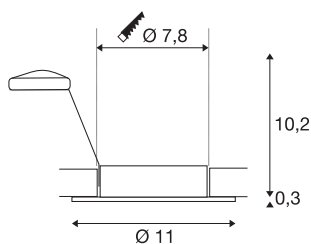

NEW TRIA XL

innfelt spotlight, GU10/QPAR51, rund, matt hvit, maks. 50 W, inkl. klipsfjær

230V-versjonen av vår populære NEW TRIA serie av innfelte armatur har en ekstra stor front, slik at det blir enkelt å dekke til feil i utsnittet. Den finnes i utførelse i matt hvit, matt sort og børstet aluminium, og med rund eller firkantet front. Den store dreie- og svingradiusen til den innfelte spotten gir deg muligheten til å rette lyskjeglen nøyaktig dit du ønsker. Du kan velge mellom halogen- eller LED retrofit-lyskilder. armaturet monteres med klipsfjær som er ferdig montert. NEW TRIA XL innfelt armatur kan kobles direkte til 230 V vekselstrøm.

TEKNISKE DATA

Art.nr.	113441
EL nummer	3229029
Sokkel	GU10
Antall lyskilder	1
Svingområde	30 °
Horisontalt dreieområde	360 °
Drei- og svingbar	Roterbar og svingbar
IP-kode	IP 20
Montering	Innfelt montering
Montering detaljer	Tak
Primær merkespenning	220-240V ~50/60Hz
Kapslingsgrad	I
Systemeffekt	50 W
Farge	hvit
Lysåpning	direkte
Høyde	10.5 cm
Diameter	11 cm
Nettvekt	0.187 kg
Bruttvekt	0.236 kg
Utsnittsforn	rund
Innfellingsdybde	12 cm
Innfellingsdiameter	7.8 cm