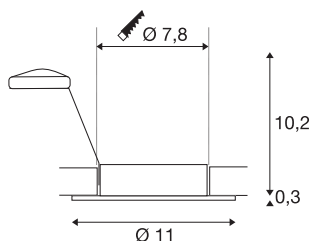

NEW TRIA XL

встраиваемый светильник, QPAR51, круглый, матовый белый, макс. 50 Вт, плоские пружинные зажимы в комплекте

Высоковольтная версия светильников серии встраиваемых светильников NEW TRIA имеет увеличенный корпус, что позволяет лучше скрыть возможные дефекты монтажа. Корпус светильника может быть круглым или квадратным, доступен в нескольких цветах – белый матовый, черный матовый и шлифованный алюминий. Большой диапазон изменения угла поворота и наклона встраиваемого прожектора обеспечивает индивидуальную регулировку светового пучка, независимо от используемых источников света (галогенных или светодиодных). Монтаж осуществляется при помощи установленных на заводе пружинных зажимов. Встраиваемые светильники NEW TRIA X можно напрямую подключать к сети напряжением 230 В.

Технические характеристики

Тов. №	113441
Патрон	GU10
Количество патронов	1
Диапазон изменения угла наклона от	30 °
Вертикальный диапазон изменения угла наклона от	360 °
С регулировкой наклона и поворота	С регулировкой угла наклона и возможностью вращения
IP Code	IP 20
Сборка	Встраиваемый
Детали сборки	Потолок
Номинальное первичное напряжение	220-240V ~50/60Hz
Класс защиты	I
Мощность	50 W
Цвет	белый
Световое отверстие	прямой
Высота	10.5 cm
Диаметр	11 cm
Вес нетто	0.187 kg
вес брутто	0.236 kg
Форма сечения	круглый
Установочная глубина	12 cm
Установочный диаметр	7.8 cm