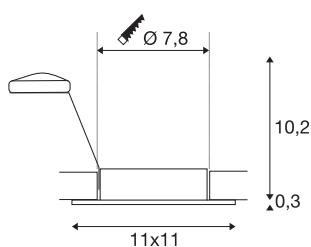

NEW TRIA 78 XL

encastré de plafond intérieur, simple, carré, noir mat, GU10/QPAR51, 50W max, clips ressorts

Cette version 230V de notre gamme d'encastres NEW TRIA a été fabriquée avec une collerette extra large afin de dissimuler les erreurs de coupe. Disponible en variantes blanc mat, noir mat et aluminium brossé, elle est proposée avec une collerette ronde ou carrée. La grande plage d'orientation et d'inclinaison du spot encastré vous assure un positionnement libre du faisceau lumineux, que vous choisissiez d'utiliser une source halogène ou LED Retrofit. L'installation s'effectue au moyen de clips ressorts intégrés. L'encastres NEW TRIA XL est livré prêt pour le raccordement direct à la tension alternative 230V.

INFORMATIONS TECHNIQUES

Réf.	113450
Douille	GU10
Nombre de douilles	1
Plage d'inclinaison	30 °
Plage de rotation horizontale	360 °
Orientable ou inclinable	Dispositif rotatif et pivotant
Code IP	IP 20
Montage	Encastrement
Détails de montage	Plafond
Tension nominale primaire	220-240V ~50/60Hz
Classe de protection	I
Puissance en watts	50 W
Coloris	noir
Sortie lumineuse	direct
Longueur	11 cm
Largeur	11 cm
Hauteur	10.5 cm
Poids net	0.221 kg
Poids brut	0.268 kg
Forme de découpe	rond
Profondeur d'encastrement	12 cm
Diamètre d'encastrement	7.8 cm