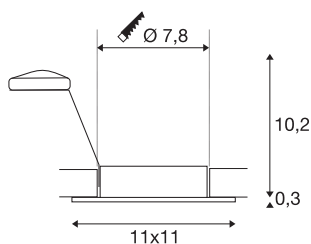

NEW TRIA XL

innfelt spotlight, GU10/QPAR51, firkantet, matt sort, maks. 50 W, inkl. klipsfjær

230V-versjonen av vår populære NEW TRIA serie av innfelte armatur har en ekstra stor front, slik at det blir enkelt å dekke til feil i utsnittet. Den finnes i utførelse i matt hvit, matt sort og børstet aluminium, og med rund eller firkantet front. Den store dreie- og svingradiusen til den innfelte spotten gir deg muligheten til å rette lyskjeglen nøyaktig dit du ønsker. Du kan velge mellom halogen- eller LED retrofit-lyskilder. armaturet monteres med klipsfjær som er ferdig montert. NEW TRIA XL innfelt armatur kan kobles direkte til 230 V vekselstrøm.

TEKNISKE DATA

| | |
|-------------------------|----------------------|
| Art.nr. | 113450 |
| EL nummer | 3229031 |
| Sokkel | GU10 |
| Antall lyskilder | 1 |
| Svingområde | 30 ° |
| Horisontalt dreieområde | 360 ° |
| Drei- og svingbar | Roterbar og svingbar |
| IP-kode | IP 20 |
| Montering | Innfelt montering |
| Montering detaljer | Tak |
| Primær merkespenning | 220-240V ~50/60Hz |
| Kapslingsgrad | I |
| Systemeffekt | 50 W |
| Farge | svart |
| Lysåpning | direkte |
| Lengde | 11 cm |
| Bredde | 11 cm |
| Høyde | 10.5 cm |
| Nettvekt | 0.221 kg |
| Bruttovekt | 0.268 kg |
| Utsnittsfom | rund |
| Innfellingsdybde | 12 cm |

| | |
|---------------------|--------|
| Innfellingsdiameter | 7.8 cm |
|---------------------|--------|

Tilbehør

| | |
|---------|--|
| 1005077 | LED-lyskilde , GU10/- QPAR51 DIM, GU10, 6W, 2700 K sort, Forkantdim- ming, 25kHz, |
| 1005273 | QPAR51 GU10 , LED-lys- kilde 6 W 2700 K CRI90 36 ° |
| 1005083 | LED-lyskilde , GU10/- QPAR51 DIM, GU10, 6W, 4000 K sort, Forkantdim- ming, 25kHz, |
| 1005080 | LED-lyskilde , GU10/- QPAR51 DIM, GU10, 6W, 3000 K sort, Forkantdim- ming, 25kHz, |