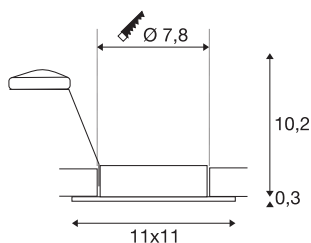

## NEW TRIA XL

inbouwarmatuur, QPAR51, hoekig, mat zwart, max. 50W, incl. clipveren

Deze hoogvolt uitvoering van onze populaire NEW TRIA inbouwarmaturen reeks werd met een extra grote afdekplaat gemaakt, zodat snijdfouten beter afgedekt kunnen worden. De uitvoering is verkrijgbaar in de behuizingskleuren matwit, mat zwart en aluminium geborsteld en met ronde en hoekige afdekplaat. Dankzij het royaal gekozen draaien zwenkbereik van de inbouwspot kunt u de lichtbundel individueel richten, ongeacht of u voor halogeen- of voor LED-retrofitlampen kiest. De montage gebeurt door middel van standaard ingebouwde clipveren. Het NEW TRIA XL inbouwarmatuur wordt voor de rechtstreekse aansluiting op 230V wisselspanning geleverd.

## TECHNISCHE GEGEVENS

Art.nr.	113450
Fitting	GU10
Aantal fittingen	1
Zwenkbereik	30 °
Horizontaal draaibereik	360 °
Draai- of zwenkbaar	Draai- en kantelbaar
IP-code	IP 20
Montage	inbouw
Montagebeschrijving	plafond
Primaire nominale spanning	220-240V ~50/60Hz
Beschermingsklasse	I
Wattage	50 W
Kleur	zwart
Lichtuitlaat	direct
Lengte	11 cm
Breedte	11 cm
Hoogte	10.5 cm
Nettogewicht	0.221 kg
Brutogewicht	0.268 kg
Uitsparingsvorm	rond
Inbouwdiepte	12 cm
Inbouwdiameter	7.8 cm