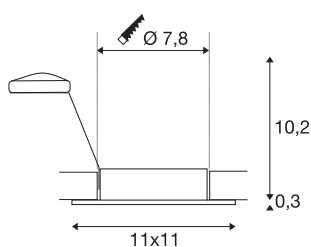

NEW TRIA 78 XL

encastré de plafond intérieur, simple, carré, blanc mat, GU10/QPAR51, 50W max, clips ressorts

Cette version 230V de notre gamme d'encastres NEW TRIA a été fabriquée avec une collerette extra large afin de dissimuler les erreurs de coupe. Disponible en variantes blanc mat, noir mat et aluminium brossé, elle est proposée avec une collerette ronde ou carrée. La grande plage d'orientation et d'inclinaison du spot encastré vous assure un positionnement libre du faisceau lumineux, que vous choisissiez d'utiliser une source halogène ou LED Retrofit. L'installation s'effectue au moyen de clips ressorts intégrés. L'encastres NEW TRIA XL est livré prêt pour le raccordement direct à la tension alternative 230V.

INFORMATIONS TECHNIQUES

Réf.	113451
Douille	GU10
Nombre de douilles	1
Plage d'inclinaison	30 °
Plage de rotation horizontale	360 °
Orientable ou inclinable	Dispositif rotatif et pivotant
Code IP	IP 20
Montage	Encastrement
Détails de montage	Plafond
Tension nominale primaire	220-240V ~50/60Hz
Classe de protection	I
Puissance en watts	50 W
Coloris	blanc
Sortie lumineuse	direct
Longueur	11 cm
Largeur	11 cm
Hauteur	10.5 cm
Poids net	0.221 kg
Poids brut	0.267 kg
Forme de découpe	rond
Profondeur d'encastrement	12 cm
Diamètre d'encastrement	7.8 cm