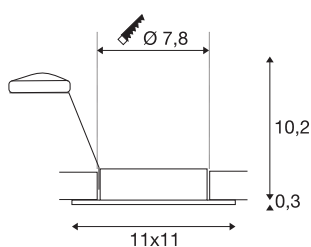

NEW TRIA 78 XL

encastré de plafond intérieur, simple, carré, alu brossé, GU10/QPAR51, 50W max, clips ressorts

Cette version 230V de notre gamme d'encastres NEW TRIA a été fabriquée avec une collerette extra large afin de dissimuler les erreurs de coupe. Disponible en variantes blanc mat, noir mat et aluminium brossé, elle est proposée avec une collerette ronde ou carrée. La grande plage d'orientation et d'inclinaison du spot encastré vous assure un positionnement libre du faisceau lumineux, que vous choisissiez d'utiliser une source halogène ou LED Retrofit. L'installation s'effectue au moyen de clips ressorts intégrés. L'encastres NEW TRIA XL est livré prêt pour le raccordement direct à la tension alternative 230V.

INFORMATIONS TECHNIQUES

Réf.	113456
Douille	GU10
Nombre de douilles	1
Plage d'inclinaison	30 °
Plage de rotation horizontale	360 °
Orientable ou inclinable	Dispositif rotatif et pivotant
Code IP	IP 20
Montage	Encastrement
Détails de montage	Plafond
Tension nominale primaire	220-240V ~50/60Hz
Classe de protection	I
Puissance en watts	50 W
Coloris	alu
Sortie lumineuse	direct
Longueur	11 cm
Largeur	11 cm
Hauteur	10.5 cm
Poids net	0.209 kg
Poids brut	0.257 kg
Forme de découpe	rond
Profondeur d'encastrement	12 cm
Diamètre d'encastrement	7.8 cm