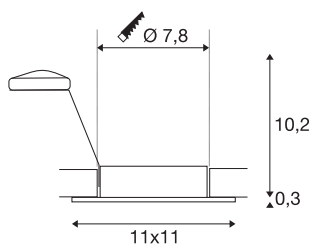

## NEW TRIA XL

innfelt spotlight, GU10/QPAR51, firkantet, børstet aluminium, maks. 50 W, inkl. klipsfjær

230V-versjonen av vår populære NEW TRIA serie av innfelte armatur har en ekstra stor front, slik at det blir enkelt å dekke til feil i utsnittet. Den finnes i utførelse i matt hvit, matt sort og børstet aluminium, og med rund eller firkantet front. Den store dreie- og svingradiusen til den innfelte spotten gir deg muligheten til å rette lyskjeglen nøyaktig dit du ønsker. Du kan velge mellom halogen- eller LED retrofit-lyskilder. armaturet monteres med klipsfjær som er ferdig montert. NEW TRIA XL innfelt armatur kan kobles direkte til 230 V vekselstrøm.

## TEKNISKE DATA

Art.nr.	113456
EL nummer	3229033
Sokkel	GU10
Antall lyskilder	1
Svingområde	30 °
Horisontalt dreieområde	360 °
Drei- og svingbar	Roterbar og svingbar
IP-kode	IP 20
Montering	Innfelt montering
Montering detaljer	Tak
Primær merkespenning	220-240V ~50/60Hz
Kapslingsgrad	I
Systemeffekt	50 W
Farge	aluminium
Lysåpning	direkte
Lengde	11 cm
Bredde	11 cm
Høyde	10.5 cm
Nettvekt	0.209 kg
Bruttovekt	0.257 kg
Utsnittsfom	rund
Innfellingsdybde	12 cm

Innfellingsdiameter	7.8 cm
---------------------	--------