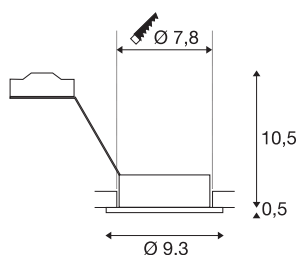

NEW TRIA DL Rund 1x

innfelt downlight, en lyskilde, GU10/QPAR51, rund, sort, maks. 50 W, inkl. klipsfjær

Den runde 230V-varianten i vår populære NEW TRIA serie av innfelte armatur finnes i utførelse i hvit, sort og børstet aluminium. Den store dreie- og svingradiusen til den innfelte spotten gir deg muligheten til å rette lyskjeglen nøyaktig dit du ønsker. Du kan velge mellom halogen- eller LED retrofit-lyskilder. armaturet monteres med klipsfjær som er ferdig montert. NEW TRIA 1 innfelt armatur kan kobles direkte til 230 V vekselstrøm.

TEKNISKE DATA

| | |
|-------------------------|----------------------|
| Art.nr. | 113490 |
| EL nummer | 3229040 |
| Sokkel | GU10 |
| Antall lyskilder | 1 |
| Svingområde | 30 ° |
| Horisontalt dreieområde | 360 ° |
| Drei- og svingbar | Roterbar og svingbar |
| IP-kode | IP 20 |
| Montering | Innfelt montering |
| Montering detaljer | Tak |
| Primær merkespenning | 220-240V ~50/60Hz |
| Kapslingsgrad | II |
| Systemeffekt | 50 W |
| Farge | svart |
| Lysåpning | direkte |
| Høyde | 11 cm |
| Diameter | 9.3 cm |
| Nettvekt | 0.177 kg |
| Bruttvekt | 0.214 kg |
| Utsnittsforn | rund |
| Innfellingsdybde | 12.5 cm |
| Innfellingsdiameter | 7.8 cm |