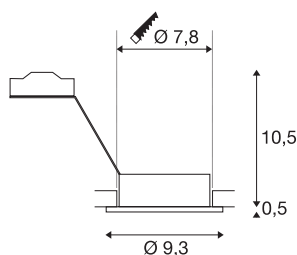

NEW TRIA 1

inbouwarmatuur, met één lichtbron, QPAR51, rond, zwart, max. 50 W, incl. spiraalveerklemmen

De ronde hoogspanningsversie van onze populaire NEW TRIA inbouwarmatuurserie is verkrijgbaar in de behuizingskleuren wit, zwart en geborsteld aluminium. Het royaal gekozen draai- en kantelbereik van de inbouwspot staat borg voor de individuele afstelling van de lichtbundel, ongeacht of u voor de toepassing van halogeen- of led retrofitlampen kiest. De montage vindt plaats met in de fabriek ingebouwde spiraalveerklemmen. De NEW TRIA 1 inbouwarmatuur wordt geschikt voor rechtstreekse aansluiting op 230 V wisselspanning geleverd.

TECHNISCHE SPECIFICATIES

Art.nr.	113490
Fitting	GU10
Aantal fittingen	1
Kantelbereik	30 °
Horizontaal draaibereik	360 °
Draai- of kantelbaar	Draai- en zwenkbaar
IP-code	IP 20
Montage	Inbouw
Montagebeschrijving	Plafond
Primaire nominale spanning	220-240V ~50/60Hz
Veiligheidsklasse	II
Wattage	50 W
Kleur	zwart
Lichtval	direct
Hoogte	11 cm
Diameter	9.3 cm
Nettogewicht	0.177 kg
Brutogewicht	0.214 kg
Vorm inbouwopening	rond
Inbouwdiepte	12.5 cm
Inbouwdiameter	7.8 cm