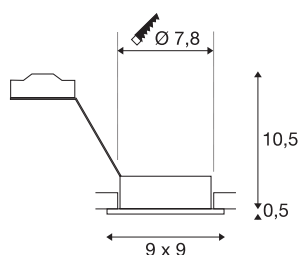

## NEW TRIA 78

encastré de plafond intérieur, simple, carré, noir, GU-10/QPAR51, 50W max, clips ressorts

La version 230V carrée de notre gamme d'encastres NEW TRIA est disponible dans les coloris blanc, noir et aluminium brossé. La grande plage d'orientation et d'inclinaison du spot encastré vous assure un positionnement libre du faisceau lumineux, que vous choisissiez d'utiliser une source halogène ou LED Retrofit. L'installation s'effectue au moyen de clips ressorts intégrés. L'encasté NEW TRIA 1 est livré prêt pour le raccordement direct à la tension alternative 230V.

## INFORMATIONS TECHNIQUES

Réf.	113491
Douille	GU10
Nombre de douilles	1
Plage d'inclinaison	30 °
Plage de rotation horizontale	360 °
Orientable ou inclinable	Dispositif rotatif et pivotant
Code IP	IP 20
Montage	Encastrement
Détails de montage	Plafond
Tension nominale primaire	220-240V ~50/60Hz
Classe de protection	II
Puissance en watts	50 W
Coloris	noir
Sortie lumineuse	direct
Longueur	9 cm
Largeur	9 cm
Hauteur	11 cm
Poids net	0.199 kg
Poids brut	0.241 kg
Forme de découpe	rond
Profondeur d'encastrement	12.5 cm
Diamètre d'encastrement	7.8 cm