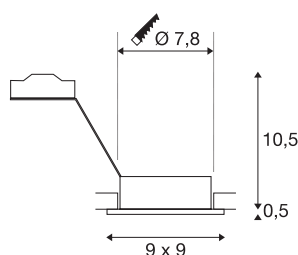

NEW TRIA 1

innfelt downlight, ett lys, GU10/QPAR51, firkantet, sort, maks. 50 W, inkl. klipsfjær

Den firkantede 230V-varianten i vår populære NEW TRIA serie av innfelte armatur finnes i utførelse i hvit, sort og børstet aluminium. Den store dreie- og svingradiusen til den innfelte spotten gir deg muligheten til å rette lyskjeglen nøyaktig dit du ønsker. Du kan velge mellom halogen- eller LED retrofit-lyskilder. armaturet monteres med klipsfjær som er ferdig montert. NEW TRIA 1 innfelt armatur kan kobles direkte til 230 V vekselstrøm.

TEKNISKE DATA

Art.nr.	113491
EL nummer	3229043
Sokkel	GU10
Antall lyskilder	1
Svingområde	30 °
Horisontalt dreieområde	360 °
Drei- og svingbar	Roterbar og svingbar
IP-kode	IP 20
Montering	Innfelt montering
Montering detaljer	Tak
Primær merkespenning	220-240V ~50/60Hz
Kapslingsgrad	II
Systemeffekt	50 W
Farge	svart
Lysåpning	direkte
Lengde	9 cm
Bredde	9 cm
Høyde	11 cm
Nettvekt	0.199 kg
Bruttovekt	0.241 kg
Utsnittsforn	rund
Innfellingsdybde	12.5 cm

Innfellingsdiameter	7.8 cm
---------------------	--------

Tilbehør

1005077	LED-lyskilde , GU10/-QPAR51 DIM, GU10, 6W, 2700 K sort, Forkantdimming, 25kHz,
1005273	QPAR51 GU10 , LED-lyskilde 6 W 2700 K CRI90 36 °
1005083	LED-lyskilde , GU10/-QPAR51 DIM, GU10, 6W, 4000 K sort, Forkantdimming, 25kHz,
1005080	LED-lyskilde , GU10/-QPAR51 DIM, GU10, 6W, 3000 K sort, Forkantdimming, 25kHz,