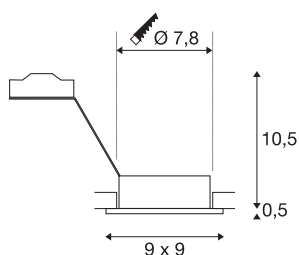

NEW TRIA 1

inbouwarmatuur, eenvlammig, QPAR51, hoekig, zwart, max. 50W, incl. clipveren

De hoekige hoogvolt uitvoering van onze populaire NEW TRIA inbouwarmaturen reeks is verkrijgbaar in de behuizingskleuren wit, zwart en aluminium geborsteld. Dankzij het royaal gekozen draai- en zwenkbereik van de inbouwspot kunt u de lichtbundel individueel richten, ongeacht of u voor halogeen- of voor LED-retrofitlampen kiest. De montage gebeurt door middel van standaard ingebouwde clipveren. Het NEW TRIA 1 inbouwarmatuur wordt voor de rechtstreekse aansluiting op 230V wisselspanning geleverd.

TECHNISCHE GEGEVENS

Art.nr.	113491
Fitting	GU10
Aantal fittingen	1
Zwenkbereik	30 °
Horizontaal draaibereik	360 °
Draai- of zwenkbaar	Draai- en kantelbaar
IP-code	IP 20
Montage	inbouw
Montagebeschrijving	plafond
Primaire nominale spanning	220-240V ~50/60Hz
Beschermingsklasse	II
Wattage	50 W
Kleur	zwart
Lichtuitlaat	direct
Lengte	9 cm
Breedte	9 cm
Hoogte	11 cm
Nettogewicht	0.199 kg
Brutogewicht	0.241 kg
Uitsparingsvorm	rond
Inbouwdiepte	12.5 cm
Inbouwdiameter	7.8 cm