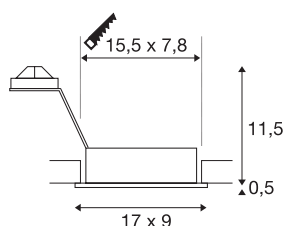

NEW TRIA 2

innfelt downlight, to lys, GU10/QPAR51, firkantet, sort, maks. 100 W, inkl. klipsfjær

Den firkantede 230V-varianten i vår populære NEW TRIA serien av innfelte armatur i aluminium gir deg muligheten til å velge to lys. Den store dreie- og svingradiusen til den innfelte spotten gir deg muligheten til å rette lyskjeglen nøyaktig dit du ønsker. Du kan velge mellom halogen- eller LED retrofit-lyskilder. armaturet monteres med klipsfjær som er ferdig montert. NEW TRIA 2 innfelt armatur kan kobles direkte til strømmettet (230 V vekselstrøm). armaturet finnes i børstet aluminium, sort og hvit.

TEKNISKE DATA

Art.nr.	113492
EL nummer	3229046
Sokkel	GU10
Antall lyskilder	2
Svingområde	30 °
Horisontalt dreieområde	360 °
Drei- og svingbar	Roterbar og svingbar
IP-kode	IP 20
Montering	Innfelt montering
Montering detaljer	Tak
Primær merkespenning	220-240V ~50/60Hz
Kapslingsgrad	II
Systemeffekt	50 W
Farge	svart
Lysåpning	direkte
Lengde	17 cm
Bredde	9 cm
Høyde	12 cm
Nettvekt	0.383 kg
Bruttovekt	0.44 kg
Utsnittsforn	firkantet
Innfellingslengde	15.5 cm

Innfellingsbredde	7.8 cm
Innfellingsdybde	12.5 cm
BIG WHITE side	145

Tilbehør

1005077	LED-lyskilde , GU10/- QPAR51 DIM, GU10, 6W, 2700 K sort, Forkantdim- ming, 25kHz,
1005273	QPAR51 GU10 , LED-lys- kilde 6 W 2700 K CRI90 36 °
1005083	LED-lyskilde , GU10/- QPAR51 DIM, GU10, 6W, 4000 K sort, Forkantdim- ming, 25kHz,
1005080	LED-lyskilde , GU10/- QPAR51 DIM, GU10, 6W, 3000 K sort, Forkantdim- ming, 25kHz,