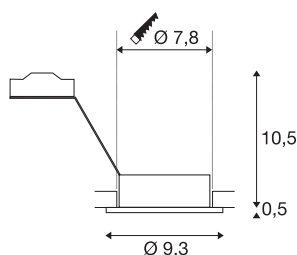

NEW TRIA 1

innfelt downlight, ett lys, GU10/QPAR51, rund, hvit, maks. 50 W, inkl. klipsfjær

Den runde 230V-varianten i vår populære NEW TRIA serie av innfelte armatur finnes i utførelse i sort, hvit og børstet aluminium. Den store dreie- og svingradiusen til den innfelte spotten gir deg muligheten til å rette lyskjeglen nøyaktig dit du ønsker. Du kan velge mellom halogen- eller LED retrofit-lyskilder. armaturet monteres med klipsfjær som er ferdig montert. NEW TRIA 1 innfelt armatur kan kobles direkte til 230 V vekselstrøm.

TEKNISKE DATA

Art.nr.	113510
EL nummer	3229041
Sokkel	GU10
Antall lyskilder	1
Svingområde	30 °
Horisontalt dreieområde	360 °
Drei- og svingbar	Roterbar og svingbar
IP-kode	IP 20
Montering	Innfelt montering
Montering detaljer	Tak
Primær merkespenning	220-240V ~50/60Hz
Kapslingsgrad	II
Systemeffekt	50 W
Farge	hvit
Lysåpning	direkte
Høyde	11 cm
Diameter	9.3 cm
Nettvekt	0.185 kg
Bruttvekt	0.218 kg
Utsnittsforn	rund
Innfellingsdybde	12.5 cm
Innfellingsdiameter	7.8 cm