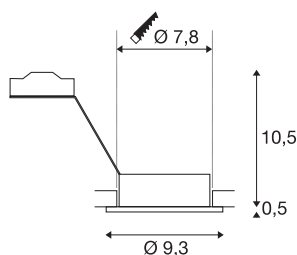

NEW TRIA 1

inbouwarmatuur, eenvlammig, QPAR51, rond, wit, max. 50W, incl. clipveren

De ronde hoogvolt uitvoering van onze populaire NEW TRIA inbouwarmaturen reeks is verkrijgbaar in de behuizingskleuren zwart, wit en aluminium geborsteld. Dankzij het royaal gekozen draai- en zwenkbereik van de inbouwspot kunt u de lichtbundel individueel richten, ongeacht of u voor halogeen- of voor LED-retrofitlampen kiest. De montage gebeurt door middel van standaard ingebouwde clipveren. Het NEW TRIA 1 inbouwarmatuur wordt voor de rechtstreekse aansluiting op 230V wisselspanning geleverd.

TECHNISCHE GEGEVENS

Art.nr.	113510
Fitting	GU10
Aantal fittingen	1
Zwenkbereik	30 °
Horizontaal draaibereik	360 °
Draai- of zwenkbaar	Draai- en kantelbaar
IP-code	IP 20
Montage	inbouw
Montagebeschrijving	plafond
Primaire nominale spanning	220-240V ~50/60Hz
Beschermingsklasse	II
Wattage	50 W
Kleur	wit
Lichtuitlaat	direct
Hoogte	11 cm
Diameter	9.3 cm
Nettogewicht	0.185 kg
Brutogewicht	0.218 kg
Uitsparingsvorm	rond
Inbouwdiepte	12.5 cm
Inbouwdiameter	7.8 cm