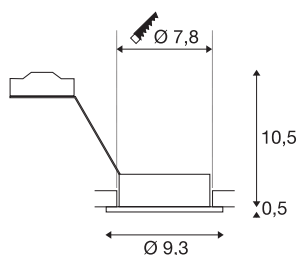

NEW TRIA 1

inbouwarmatuur, met één lichtbron, QPAR51, rond, wit, max. 50 W, incl. spiraalveerklemmen

De ronde hoogspanningsversie van onze populaire NEW TRIA inbouwarmatuurserie is verkrijgbaar in de behuizingskleuren zwart, wit en geborsteld aluminium. Het royaal gekozen draai- en kantelbereik van de inbouwspot staat borg voor de individuele afstelling van de lichtbundel, ongeacht of u voor de toepassing van halogeen- of led retrofitlampen kiest. De montage vindt plaats met in de fabriek ingebouwde spiraalveerklemmen. De NEW TRIA 1 inbouwarmatuur wordt geschikt voor rechtstreekse aansluiting op 230 V wisselspanning geleverd.

TECHNISCHE SPECIFICATIES

Art.nr.:	113510
Fitting	GU10
Lichtbronnen	QPAR51
Aantal fittingen	1
Inclusief lampen	Geen
Primaire nominale spanning	220-240V ~50/60Hz mA/V
Kantelbereik	30 °
Horizontaal draaibereik	360 °
Hoogte	11 cm
Diameter	9.3 cm
Inbouwdiameter	7.8 cm
Inbouwdiepte	12.5 cm
Nettogewicht	0.185 kg
Brutogewicht	0.218 kg
IP-code	IP 20
Veiligheidsklasse	II
Montage	Inbouw
Montagebeschrijving	Plafond
Wattage	50 W
Kleur	wit
BIG WHITE pagina	352