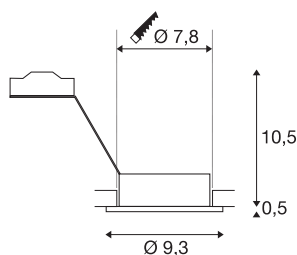

## NEW TRIA 1

встраиваемый светильник, однорожковый, QPAR-51, круглый, белый, макс. 50 Вт, пружинные зажимы в комплекте

Круглая высоковольтная версия встраиваемых светильников популярной серии NEW TRIA доступна с различными вариантами корпуса (черный, белый и шлифованный алюминий). Большой диапазон изменения угла поворота и наклона встраиваемого прожектора обеспечивает индивидуальную регулировку светового пучка, независимо от используемых источников света (галогенных или светодиодных). Монтаж осуществляется при помощи установленных на заводе пружинных зажимов. Встраиваемые светильники NEW TRIA 1 можно напрямую подключать к сети напряжением 230 В.

## Технические характеристики

Тов. №	113510
Патрон	GU10
Количество патронов	1
Диапазон изменения угла наклона от	30 °
Вертикальный диапазон изменения угла наклона от	360 °
С регулировкой наклона и поворота	С регулировкой угла наклона и возможностью вращения
IP Code	IP 20
Сборка	Встраиваемый
Детали сборки	Потолок
Номинальное первичное напряжение	220-240V ~50/60Hz
Класс защиты	II
Мощность	50 W
Цвет	белый
Световое отверстие	прямой
Высота	11 cm
Диаметр	9.3 cm
Вес нетто	0.185 kg
вес брутто	0.218 kg
Форма сечения	круглый
Установочная глубина	12.5 cm
Установочный диаметр	7.8 cm