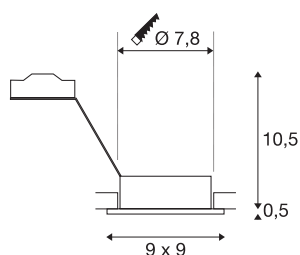

## NEW TRIA 78

**encastré de plafond intérieur, simple, carré, blanc, GU-10/QPAR51, 50W max, clips ressorts**

La version 230V carrée de notre gamme d'encastres NEW TRIA est disponible dans les coloris noir, blanc et aluminium brossé. La grande plage d'orientation et d'inclinaison du spot encastré vous assure un positionnement libre du faisceau lumineux, que vous choisissiez d'utiliser une source halogène ou LED Retrofit. L'installation s'effectue au moyen de clips ressorts intégrés. L'encastré NEW TRIA est livré prêt pour le raccordement direct à la tension alternative 230V.

## INFORMATIONS TECHNIQUES

Réf.	113511
Douille	GU10
Nombre de douilles	1
Plage d'inclinaison	30 °
Plage de rotation horizontale	360 °
Orientable ou inclinable	Dispositif rotatif et pivotant
Code IP	IP 20
Montage	Encastrement
Détails de montage	Plafond
Tension nominale primaire	220-240V ~50/60Hz
Classe de protection	II
Puissance en watts	50 W
Coloris	blanc
Sortie lumineuse	direct
Longueur	9 cm
Largeur	9 cm
Hauteur	11 cm
Poids net	0.19 kg
Poids brut	0.23 kg
Forme de découpe	rond
Profondeur d'encastrement	12.5 cm
Diamètre d'encastrement	7.8 cm