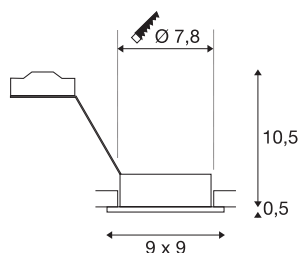

NEW TRIA 78

encastré de plafond intérieur, simple, carré, blanc, GU-10/QPAR51, 50W max, clips ressorts

La version 230V carrée de notre gamme d'encastres NEW TRIA est disponible dans les coloris noir, blanc et aluminium brossé. La grande plage d'orientation et d'inclinaison du spot encastré vous assure un positionnement libre du faisceau lumineux, que vous choisissiez d'utiliser une source halogène ou LED Retrofit. L'installation s'effectue au moyen de clips ressorts intégrés. L'encastres NEW TRIA est livré prêt pour le raccordement direct à la tension alternative 230V.

INFORMATIONS TECHNIQUES

Réf.	113511
Douille	GU10
Nombre de douilles	1
Plage d'inclinaison	30 °
Plage de rotation horizontale	360 °
Orientable ou inclinable	Dispositif rotatif et pivotant
Code IP	IP 20
Montage	Encastrement
Détails de montage	Plafond
Tension nominale primaire	220-240V ~50/60Hz
Classe de protection	II
Puissance en watts	50 W
Coloris	blanc
Sortie lumineuse	direct
Longueur	9 cm
Largeur	9 cm
Hauteur	11 cm
Poids net	0.19 kg
Poids brut	0.23 kg
Forme de découpe	rond
Profondeur d'encastrement	12.5 cm
Diamètre d'encastrement	7.8 cm