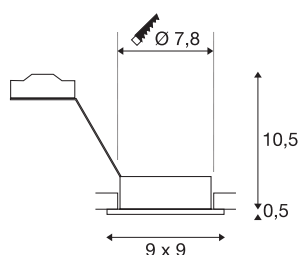

NEW TRIA 1

innfelt downlight, ett lys, GU10/QPAR51, firkantet, hvit, maks. 50 W, inkl. klipsfjær

Den firkantede 230V-varianten i vår populære NEW TRIA serie av innfelte armatur finnes i utførelse i sort, hvit og børstet aluminium. Den store dreie- og svingradiusen til den innfelte spotten gir deg muligheten til å rette lyskjeglen nøyaktig dit du ønsker. Du kan velge mellom halogen- eller LED retrofit-lyskilder. armaturet monteres med klipsfjær som er ferdig montert. NEW TRIA innfelt armatur kan kobles direkte til 230 V vekselstrøm.

TEKNISKE DATA

Art.nr.	113511
EL nummer	3229044
Sokkel	GU10
Antall lyskilder	1
Svingområde	30 °
Horisontalt dreieområde	360 °
Drei- og svingbar	Roterbar og svingbar
IP-kode	IP 20
Montering	Innfelt montering
Montering detaljer	Tak
Primær merkespenning	220-240V ~50/60Hz
Kapslingsgrad	II
Systemeffekt	50 W
Farge	hvit
Lysåpning	direkte
Lengde	9 cm
Bredde	9 cm
Høyde	11 cm
Nettvekt	0.19 kg
Bruttovekt	0.23 kg
Utsnittsforn	rund
Innfellingsdybde	12.5 cm

Innfellingsdiameter	7.8 cm
---------------------	--------

Tilbehør

1005273	QPAR51 GU10 , LED-lyskilde 6 W 2700 K CRI90 36 °
1005079	LED-lyskilde , Reflektor/spot, GU10/QPAR51, GU10, 3000, K hvit
1005076	LED-lyskilde , Reflektor/spot, GU10/QPAR51, GU10, 2700, K hvit
1005082	LED-lyskilde , Reflektor/spot, GU10/QPAR51, GU10, 4000, K hvit