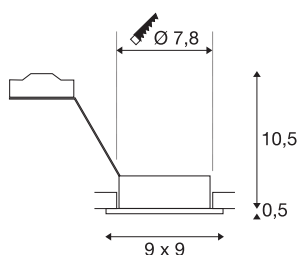

## NEW TRIA 1

inbouwarmatuur, eenvlammig, QPAR51, hoekig, wit, max. 50W, incl. clipveren

De hoekige hoogvolt uitvoering van onze populaire NEW TRIA inbouwarmaturen reeks is verkrijgbaar in de behuizingskleuren zwart, wit en aluminium geborsteld. Dankzij het royaal gekozen draai- en zwenkbereik van de inbouwspot kunt u de lichtbundel individueel richten, ongeacht of u voor halogeen- of voor LED-retrofitlampen kiest. De montage gebeurt door middel van standaard ingebouwde clipveren. Het NEW TRIA inbouwarmatuur wordt voor de rechtstreekse aansluiting op 230V wisselspanning geleverd.

## TECHNISCHE GEGEVENS

Art.nr.	113511
Fitting	GU10
Aantal fittingen	1
Zwenkbereik	30 °
Horizontaal draaibereik	360 °
Draai- of zwenkbaar	Draai- en kantelbaar
IP-code	IP 20
Montage	inbouw
Montagebeschrijving	plafond
Primaire nominale spanning	220-240V ~50/60Hz
Beschermingsklasse	II
Wattage	50 W
Kleur	wit
Lichtuitlaat	direct
Lengte	9 cm
Breedte	9 cm
Hoogte	11 cm
Nettogewicht	0.19 kg
Brutogewicht	0.23 kg
Uitsparingsvorm	rond
Inbouwdiepte	12.5 cm
Inbouwdiameter	7.8 cm