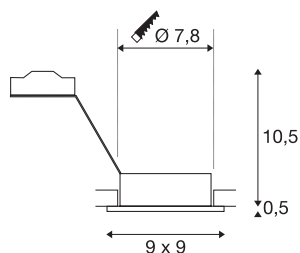

NEW TRIA 1

встраиваемый светильник, однорожковый, QPAR-51, прямоугольный, белый, макс. 50 Вт, пружинные зажимы в комплекте

Прямоугольная высоковольтная версия встраиваемых светильников популярной серии NEW TRIA доступна с различными вариантами корпуса (черный, белый и шлифованный алюминий). Большой диапазон изменения угла поворота и наклона встраиваемого прожектора обеспечивает индивидуальную регулировку светового пучка, независимо от используемых источников света (галогенных или светодиодных). Монтаж осуществляется при помощи установленных на заводе пружинных зажимов. Встраиваемые светильники NEW TRIA можно напрямую подключать к сети напряжением 230 В.

Технические характеристики

Тов. №	113511
Патрон	GU10
Количество патронов	1
Диапазон изменения угла наклона от	30 °
Вертикальный диапазон изменения угла наклона от	360 °
С регулировкой наклона и поворота	С регулировкой угла наклона и возможностью вращения
IP Code	IP 20
Сборка	Встраиваемый
Детали сборки	Потолок
Номинальное первичное напряжение	220-240V ~50/60Hz
Класс защиты	II
Мощность	50 W
Цвет	белый
Световое отверстие	прямой
Длина	9 cm
Ширина	9 cm
Высота	11 cm
Вес нетто	0.19 kg
вес брутто	0.23 kg
Форма сечения	круглый
Установочная глубина	12.5 cm