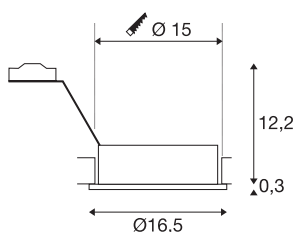

NEW TRIA 1

innfelt downlight, ett lys, QPAR111, rund, matt hvit, maks. 75W, inkl. bladfjær

Den runde ES111-230V-varianten i vår populære NEW TRIA serie av innfelte armatur finnes i utførelse i matt sort, matt hvit og børstet aluminium. Den store dreie- og svingradiusen til den innfelte spotten gir deg muligheten til å rette lyskjeglen nøyaktig dit du ønsker. Du kan velge mellom halogen- eller LED retrofit-lyskilder. NEW TRIA innfelt armatur kan kobles direkte til 230 V vekselstrøm.

TEKNISKE DATA

Art.nr.	113540
EL nummer	3229050
Sokkel	GU10
Lyskilde	QPAR111
Antall lyskilder	1
Lyskilder inkludert	Nei
Svingområde	30 °
Horisontalt dreieområde	360 °
Drei- og svingbar	Roterbar og svingbar
IP-kode	IP 20
Montering	Innfelt montering
Montering detaljer	Tak
Primær merkespenning	220-240V ~50/60Hz
Kapslingsgrad	I
Systemeffekt	75 W
Farge	hvit
Lysåpning	direkte
Høyde	12.5 cm
Diameter	16.5 cm
Nettvekt	0.385 kg
Bruttovekt	0.48 kg
Utsnittsforn	rund

Innfellingsdybde	12.5 cm
Innfellingsdiameter	15 cm
BIG WHITE side	145

Tilbehør

1005274	QPAR111 GU10 , LED-lyskilde klar 8 W 2700 K CRI90 38 °
1005298	LED-lyskilde , QPAR111 GU10 12W 680lm 3000K CRI90 55° dimbar
1005297	LED-lyskilde , QPAR111 GU10 12W 670lm 2700K CRI90 55° dimbar
1005299	LED-lyskilde , QPAR111 GU10 12W 750lm 4000K CRI90 55° dimbar