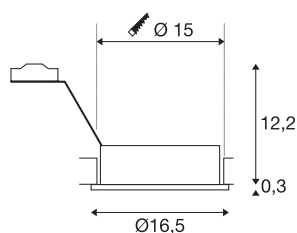

## NEW TRIA 1

inbouwarmatuur, eenvlammig, QPAR111, rond, matwit, max. 75W, incl. bladveren

De ronde hoogvolt uitvoering ES111 van onze populaire NEW TRIA inbouwarmaturen reeks is verkrijgbaar in de behuizingskleuren matwit, mat zwart und aluminium geborsteld. Dankzij het royaal gekozen draai- en zwenkbereik van de inbouwspot kunt u de lichtbundel individueel richten, ongeacht of u voor halogeen- of voor LED-retrofitlampen kiest. Het NEW TRIA inbouwarmatuur wordt voor de rechtstreekse aansluiting op 230V wisselspanning geleverd.

## TECHNISCHE GEGEVENS

Art.nr.	113540
Fitting	GU10
Lamp	QPAR111
Aantal fittingen	1
Inclusief lampen	Geen
Zwenkbereik	30 °
Horizontaal draaibereik	360 °
Draai- of zwenkbaar	Draai- en kantelbaar
IP-code	IP 20
Montage	inbouw
Montagebeschrijving	plafond
Primaire nominale spanning	220-240V ~50/60Hz
Beschermingsklasse	I
Wattage	75 W
Kleur	wit
Lichtuitlaat	direct
Hoogte	12.5 cm
Diameter	16.5 cm
Nettogewicht	0.385 kg
Brutogewicht	0.48 kg
Uitsparingsvorm	rond
Inbouwdiepte	12.5 cm

Inbouwdiameter	15 cm
BIG WHITE pagina	145