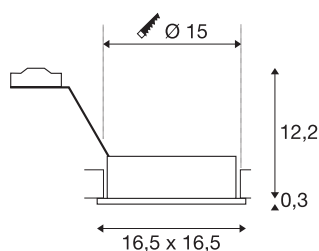

NEW TRIA 1

inbouwarmatuur, met één lichtbron, QPAR111, rechthoekig, mat wit, max. 75 W, incl. klemveren

De rechthoekige hoogspanning ES111 versie van onze populaire NEW TRIA inbouwarmatuurserie is verkrijgbaar in de behuizingskleuren mat wit, mat zwart en geborsteld aluminium. Het royaal gekozen draai- en kantelbereik van de inbouwspot staat borg voor de individuele afstelling van de lichtbundel, ongeacht of u voor de toepassing van halogeen- of led retrofitlampen kiest. De NEW TRIA inbouwarmatuur wordt geschikt voor rechtstreekse aansluiting op 230 V wisselspanning geleverd.

TECHNISCHE SPECIFICATIES

Art.nr.	113541
Fitting	GU10
Lichtbronnen	QPAR111
Aantal fittingen	1
Inclusief lampen	Geen
Kantelbereik	30 °
Horizontaal draaibereik	360 °
Draai- of kantelbaar	Draai- en zwenkbaar
IP-code	IP 20
Montage	Inbouw
Montagebeschrijving	Plafond
Primaire nominale spanning	220-240V ~50/60Hz
Veiligheidsklasse	I
Wattage	75 W
Kleur	wit
Lichtval	direct
Lengte	16.5 cm
Breedte	16.5 cm
Hoogte	12.5 cm
Nettogewicht	0.444 kg
Brutogewicht	0.544 kg
Vorm inbouwopening	rond

Inbouwdiepte	12.5 cm
Inbouwdiameter	15 cm
BIG WHITE pagina	145

Aanbevolen Lichtbronnen

1005294	QPAR111 GU10 , led lichtbron, zilver, 7W, 2700K, CRI90 40°
1005274	QPAR111 GU10 , led lichtbron transparant 8W 2700K CRI90 38°
1005292	QPAR111 GU10 , led lichtbron, zilver, 7W, 3000K, CRI90 25°
1005291	QPAR111 GU10 , led lichtbron zilver 7W 2700K CRI90 25°