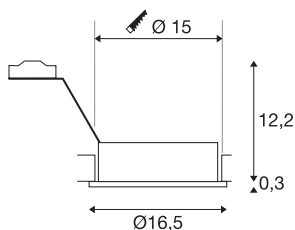

NEW TRIA 1

vestavné svítidlo, jedna žárovka, QPAR111, kulaté, černé matné, max. 75 W, vč. listových pružin

Kulatá vysokonapěťová verze ES111 naší oblíbené série vestavných svítidel NEW TRIA se dodává s kryty v barvě černé matné, bílé matné a kartáčovaný Al. Velkoryse zvolený okruh otáčení a akční okruh vestavěného reflektoru zaručuje individuální nastavení světelného kužele, přičemž nezáleží na tom, zda se rozhodnete použít halogenové žárovky nebo žárovky LED retrofit. Vestavné svítidlo NEW TRIA se dodává připravené pro přímé připojení ke střídavému napětí 230 V.

TECHNICKÁ DATA

Č. výrobku	113550
Objímka	GU10
Žárovky	QPAR111
Počet objímek	1
Včetně žárovek	Nie
Akční okruh	30 °
Horizontální akční okruh	360 °
Otočné nebo výkyvné	otočné a výkyvné
Kód IP	IP 20
Montáž	Montáž
Podrobnosti montáže	Strop
Primární jmenovité napětí	220-240V ~50/60Hz
Třída ochrany	I
Příkon	75 W
Barva	černá
Výstup světla	přímé
Výška	12.5 cm
Průměr	16.5 cm
Hmotnost netto	0.381 kg
Celková hmotnost	0.482 kg
Tvar výřezu	kulaté
Vestavná hloubka	12.5 cm

Vestavný průměr	15 cm
BIG WHITE strana	145

Doporučená žárovka

1005274	QPAR111 GU10 , LED světelný zdroj transparentní 8 W 2700 K CRI 90 38°
1005298	LED žárovka , QPAR111 GU10 12 W 680 lm 3000 K CRI90 55° stmívatelná
1005297	LED žárovka , QPAR111 GU10 12 W 670 lm 2700 K CRI90 55° stmívatelná
1005299	LED žárovka , QPAR111 GU10 12 W 750 lm 4000 K CRI90 55° stmívatelná