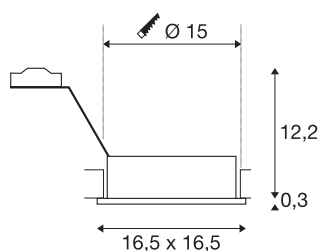

NEW TRIA 1

vestavné svítidlo, jedna žárovka, QPAR111, hranaté, černé matné, max. 75 W, vč. listových pružin

Hranatá vysokonapěťová verze ES111 naší oblíbené série vestavných svítidel NEW TRIA se dodává s kryty v barvě černé matné, bílé matné a kartáčovaný Al. Velkoryse zvolený okruh otáčení a akční okruh vestavěného reflektoru zaručuje individuální nastavení světelného kužele, přičemž nezáleží na tom, zda se rozhodnete použít halogenové žárovky nebo žárovky LED retrofit. Vestavné svítidlo NEW TRIA 1 se dodává připravené pro přímé připojení ke střídavému napětí 230 V.

TECHNICKÁ DATA

Č. výrobku	113830
Objímka	GU10
Žárovky	QPAR111
Počet objímek	1
Včetně žárovek	Nie
Akční okruh	30 °
Horizontální akční okruh	360 °
Otočné nebo výkyvné	otočné a výkyvné
Kód IP	IP 20
Montáž	Montáž
Podrobnosti montáže	Strop
Primární jmenovité napětí	220-240V ~50/60Hz
Třída ochrany	I
Příkon	75 W
Barva	černá
Výstup světla	přímé
Délka	16.5 cm
Šířka	16.5 cm
Výška	12.5 cm
Hmotnost netto	0.444 kg
Celková hmotnost	0.549 kg
Tvar výřezu	kulaté

Vestavná hloubka	12.5 cm
Vestavný průměr	15 cm
BIG WHITE strana	145

Doporučená žárovka

1005294	QPAR111 GU10 , LED světelný zdroj stříbrný 7 W 2700 K CRI 90 40°
1005274	QPAR111 GU10 , LED světelný zdroj transparentní 8 W 2700 K CRI 90 38°
1005292	QPAR111 GU10 , LED světelný zdroj stříbrný 7 W 3000 K CRI 90 25°
1005291	QPAR111 GU10 , LED světelný zdroj stříbrný 7 W 2700 K CRI 90 25°