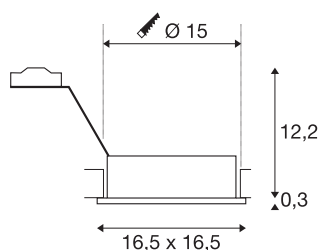

NEW TRIA 1

innfelt downlight, ett lys, QPAR111, firkantet, matt sort, maks. 75W, inkl. bladffjær

Den firkantede ES111-230V-varianten i vår populære NEW TRIA serie av innfellede armatur finnes i utførelse i matt sort, matt hvit og børstet aluminium. Den store dreie- og svingradiusen til den innfellede spotten gir deg muligheten til å rette lyskjeglen nøyaktig dit du ønsker. Du kan velge mellom halogen- eller LED retrofit-lyskilder. NEW TRIA 1 innfelt armatur kan kobles direkte til 230 V vekselstrøm.

TEKNISKE DATA

Art.nr.	113830
EL nummer	3229052
Sokkel	GU10
Lyskilde	QPAR111
Antall lyskilder	1
Lyskilder inkludert	Nei
Svingområde	30 °
Horisontalt dreieområde	360 °
Drei- og svingbar	Roterbar og svingbar
IP-kode	IP 20
Montering	Innfelt montering
Montering detaljer	Tak
Primær merkespenning	220-240V ~50/60Hz
Kapslingsgrad	I
Systemeffekt	75 W
Farge	svart
Lysåpning	direkte
Lengde	16.5 cm
Bredde	16.5 cm
Høyde	12.5 cm
Nettvekt	0.444 kg
Bruttovekt	0.549 kg

Utsnittsforn	rund
Innfellingsdybde	12.5 cm
Innfellingsdiameter	15 cm
BIG WHITE side	145

Tilbehør

1005294	QPAR111 GU10 , LE-D-lyskilde sølv 7 W 2700 K CRI90 40 °
1005274	QPAR111 GU10 , LE-D-lyskilde klar 8 W 2700 K CRI90 38 °
1005292	QPAR111 GU10 , LE-D-lyskilde sølv 7 W 3000 K CRI90 25 °
1005291	QPAR111 GU10 , LE-D-lyskilde sølv 7 W 2700 K CRI90 25 °