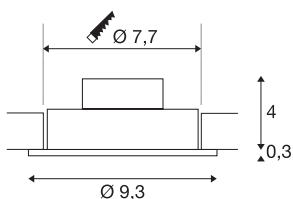

SADA NEW TRIA 1

vestavné svítidlo, jedna žárovka, LED, 2700K, kulaté, černé matné, 38°, 9,1 W, vč. ovladače, upínacích pružin

SADA NEW TRIA 1 si vás získá svou jednoduchostí a efektivitou. Dodává se v černé matné, bílé nebo kartáčovaný hliník, v kulaté či hranaté podobě, s jednou i více žárovkami. Díky osazení výkonnou, teple bílou COB LED ve výkyvné vložce a díky ovladači LED, který je součástí dodávky, lze sadu přizpůsobit požadavkům na celkové osvětlení. Elektrické připojení k síťovému napětí 230 V.

TECHNICKÁ DATA

Č. výrobku	113870
Kód IP	IP 20
Montáž	Montáž
Podrobnosti montáže	Strop
Primární jmenovité napětí	220-240V ~50/60Hz
Sekundární proud / napětí	350 mA
Třída ochrany	II
Příkon	8 W
Minimální teplota prostředí	-20 °C
Maximální teplota prostředí	40 °C
Úroveň rozběhového proudu	11 A
Doba trvání rozběhového proudu	20 μs
Stroboskopický efekt (SVM)	0.02
Lumen	645 lm
Teplota barvy světla	2700 Kelvin
Úhel záření	38 °
Barva	černá
CRI	80
Data LXXBXX	L70B50
Životnost	40000 h
Výstup světla	přímé
Výška	3.5 cm

Světelného Zdroje

916320	
--------	---

Průměr	9.3 cm
Hmotnost netto	0.225 kg
Celková hmotnost	0.278 kg
Tvar výřezu	kulaté
Vestavná hloubka	4 cm
Vestavný průměr	7.7 cm