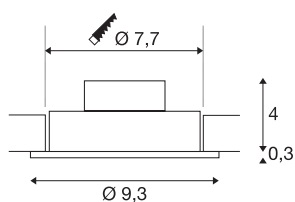

NEW TRIA 77

Einbauleuchte, einflammig, LED, 2700K, rund, schwarz matt, 38°, 9,1W, inkl. Treiber, Clipfedern

Das NEW TRIA 1 SET besteht durch seine Einfachheit und Effektivität. Verfügbar in schwarz matt, weiß oder aluminium gebürstet ist es in runder bzw. quadratischer Form sowohl einflammig als auch mehrflammig erhältlich. Durch die Bestückung mit einer leistungsstarken, warmweißen COB LED in einem schwenkbaren Einsatz sowie des im Lieferumfang enthaltenen LED-Treibers kann das Set den Anforderungen der Allgemeinbeleuchtung gerecht werden. Der elektrische Anschluss erfolgt an 230V Netzspannung.

TECHNISCHE DATEN

Art. Nr.	113870
IP Code	IP 20
Montage	Einbau
Montagedetails	Decke
Primäre Nennspannung	220-240V ~50/60Hz
Sekundär Strom / Spannung	350 mA
Schutzklasse	II
Wattage	8 W
minimale Umgebungstemperatur	-20 °C
maximale Umgebungstemperatur	40 °C
Höhe Einschaltstrom	11 A
Dauer Einschaltstrom	20 µs
Stroboskop-Effekt (SVM)	0.02
Lumen	645 lm
Lichtfarbtemperatur	2700 Kelvin
Abstrahlwinkel	38 °
Farbe	schwarz
CRI	80
LXXBXX Daten	L70B50
Lebensdauer	40000 h
Höhe	3.5 cm
Durchmesser	9.3 cm

Lichtquelle

916320	
--------	---

Nettogewicht	0.225 kg
Bruttogewicht	0.278 kg
Ausschnittsform	rund
Einbautiefe	4 cm
Einbaudurchmesser	7.7 cm