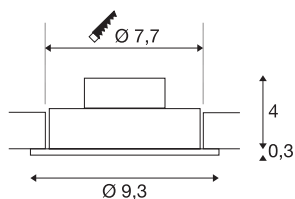

## NEW TRIA 1 SET

luminaria empotrada, de una llama, led, 2700 K, redonda, negro mate, 38°, 9,1 W, incl. controlador, resortes de clip

El NEW TRIA 1 SET destaca por su simplicidad y su eficacia. Está disponible en negro mate, blanco o aluminio cepillado, con forma redonda o cuadrada, así como de una o varias llamas. Gracias al equipamiento con un led COB blanco cálido de alta potencia en una pieza insertada orientable, así como al controlador led incluido en la entrega, el set puede responder a las necesidades de la iluminación general. La conexión eléctrica se realiza a la tensión eléctrica de 230 V.

### Datos técnicos

Art. N.º	113870
Código IP	IP 20
Montaje	Empotrado
Detalles de montaje	Techo
Voltaje nominal primario	220-240V ~50/60Hz
Corriente eléctrica / Tensión secundaria	350 mA
Clase de protección	II
Potencia	8 W
Temperatura ambiente mínima	-20 °C
Temperatura ambiente máxima	40 °C
Nivel de corriente de entrada	11 A
Duración de la corriente de entrada	20 µs
Efecto estroboscópico (SVM)	0.02
Flujo luminoso	645 lm
Temperatura del color de la luz	2700 Kelvin
Semiángulo de dispersión	38 °
Color	negro
IRC	80
Datos LXXBXX	L70B50
Vida útil	40000 h
Salida de la luz	directamente
Altura	3.5 cm

## Fuente de luz

916320	
--------	---

<b>Diámetro</b>	9.3 cm
<b>Peso neto</b>	0.225 kg
<b>Peso bruto</b>	0.278 kg
<b>Forma de la estructura</b>	ronda
<b>Profundidad del montaje</b>	4 cm
<b>Diámetro de montaje</b>	7.7 cm
<b>Página BIG WHITE</b>	362