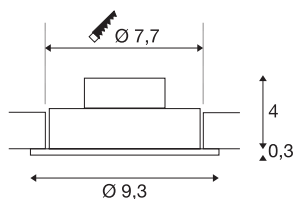

NEW TRIA 77

encastré de plafond intérieur, simple, rond, noir mat, LED, 8W, 2700K, clips ressorts

Le NEW TRIA 1 SET séduit par sa simplicité et son efficacité. Disponible en noir mat, blanc ou aluminium brossé, il peut être choisi de forme ronde ou carrée, avec une ou plusieurs lampes. Équipé d'une puissante COB LED blanc chaud logée dans un insert inclinable et d'une alimentation LED, ce kit répond à toutes les exigences en matière d'éclairage général. Le raccordement électrique s'effectue sur la tension secteur 230V.

INFORMATIONS TECHNIQUES

Réf.	113870
Code IP	IP 20
Montage	Encastrément
Détails de montage	Plafond
Tension nominale primaire	220-240V ~50/60Hz
Courant / tension secondaire	350 mA
Classe de protection	II
Puissance en watts	8 W
Température ambiante minimale	-20 °C
Température ambiante maximale	40 °C
Hauteur du courant d'appel	11 A
Durée du courant d'appel	20 µs
Effet stroboscopique (SVM)	0.02
Lumen	645 lm
Température de couleur	2700 Kelvin
Angle de rayonnement	38 °
Coloris	noir
IRC	80
Données LXXBXX	L70B50
Durée de vie	40000 h
Sortie lumineuse	directement
Hauteur	3.5 cm

Source Lumineuse

916320	
--------	---

Diamètre	9.3 cm
Poids net	0.225 kg
Poids brut	0.278 kg
Forme de découpe	rond
Profondeur d'encastrement	4 cm
Diamètre d'encastrement	7.7 cm