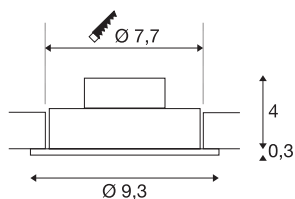

NEW TRIA 77

encastré de plafond intérieur, simple, rond, noir mat, LED, 8W, 2700K, clips ressorts

Le NEW TRIA 1 SET séduit par sa simplicité et son efficacité. Disponible en noir mat, blanc ou aluminium brossé, il peut être choisi de forme ronde ou carrée, avec une ou plusieurs lampes. Équipé d'une puissante COB LED blanc chaud logée dans un insert inclinable et d'une alimentation LED, ce kit répond à toutes les exigences en matière d'éclairage général. Le raccordement électrique s'effectue sur la tension secteur 230V.

INFORMATIONS TECHNIQUES

Réf. :	113870
Tension nominale primaire	220-240V ~50/60Hz mA/V
Courant secondaire / tension secondaire	350mA
Hauteur	3.5 cm
Diamètre	9.3 cm
Diamètre d'encastrement	7.7 cm
Profondeur d'encastrement	4 cm
Poids net	0.226 kg
Poids brut	0.278 kg
Code IP	IP 20
Classe de protection	II
Montage	Encastrement
Détails de montage	Plafond
Puissance en watts	8 W
Lumen	645 lm
Température de couleur	2700 Kelvin
Angle de rayonnement	38 °
Coloris	noir
IRC	80
Données LXXBXX	L70B50
Durée de vie	40000 h
Température ambiante minimale	-20 °C