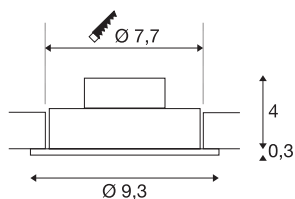

NEW TRIA 1 SET

incasso, monoemissione, LED, 2700K, rotondo, nero opaco, 38°, 9,1W, incl. driver, clip di fissaggio

Il SET NEW TRIA 1 colpisce per la semplicità e l'efficacia. Di colore nero opaco, bianco o alluminio spazzolato, è disponibile in forma rotonda o quadrata, monoemissione o a emissione diffusa. Utilizzandolo in combinazione con un potente COB LED bianco caldo orientabile e con il driver LED in dotazione, il set è in grado di soddisfare le esigenze dell'illuminazione di ambienti. Si collega alla rete elettrica da 230V.

DATI TECNICI

Articolo	113870
Codice IP	IP 20
Montaggio	Incasso
Dettagli di montaggio	Soffitto
Tensione nominale primaria	220-240V ~50/60Hz
Corrente / tensione secondaria	350 mA
Classe isolamento	II
Wattaggio	8 W
Temperatura ambiente minima	-20 °C
Temperatura ambiente massima	40 °C
Livello di corrente di spunto	11 A
Durata della corrente di spunto	20 µs
Effetto stroboscopico (SVM)	0.02
Lumen	645 lm
Temperatura colore	2700 Kelvin
Angolo di emissione	38 °
Colore	nero
CRI	80
Dati LXXBXX	L70B50
Durata	40000 h
Emissione	diretto
Altezza	3.5 cm

Sorgente Luminosa

916320	
--------	---

Diametro	9.3 cm
Peso netto	0.225 kg
Peso lordo	0.278 kg
Forma dello scasso	rotonda
Profondità d'incasso	4 cm
Diametro d'incasso	7.7 cm
BIG WHITE pagina	362