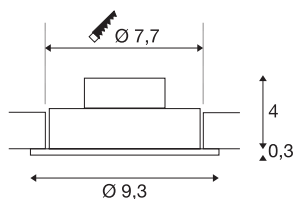

NEW TRIA 1 SET

incasso, monoemissione, LED, 2700K, rotondo, nero opaco, 38°, 9,1W, incl. driver, clip di fissaggio

Il SET NEW TRIA 1 colpisce per la semplicità e l'efficacia. Di colore nero opaco, bianco o alluminio spazzolato, è disponibile in forma rotonda o quadrata, monoemissione o a emissione diffusa. Utilizzandolo in combinazione con un potente COB LED bianco caldo orientabile e con il driver LED in dotazione, il set è in grado di soddisfare le esigenze dell'illuminazione di ambienti. Si collega alla rete elettrica da 230V.

DATI TECNICI

Articolo	113870
Codice IP	IP 20
Montaggio	Incasso
Dettagli di montaggio	Soffitto
Tensione nominale primaria	220-240V ~50/60Hz
Corrente / tensione secondaria	350 mA
Classe isolamento	II
Wattaggio	8 W
Temperatura ambiente minima	-20 °C
Temperatura ambiente massima	40 °C
Livello di corrente di spunto	11 A
Durata della corrente di spunto	20 µs
Effetto stroboscopico (SVM)	0.02
Lumen	645 lm
Temperatura colore	2700 Kelvin
Angolo di emissione	38 °
Colore	nero
CRI	80
Dati LXXBXX	L70B50
Durata	40000 h
Emissione	diretto
Altezza	3.5 cm

Sorgente Luminosa

916320	
--------	---

Diametro	9.3 cm
Peso netto	0.225 kg
Peso lordo	0.278 kg
Forma dello scasso	rotonda
Profondità d'incasso	4 cm
Diametro d'incasso	7.7 cm