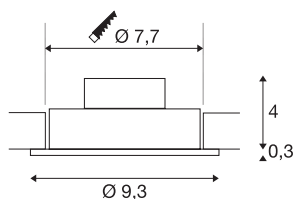

NEW TRIA DL Firkant 1x

innfelt downlight, ett lys, LED, 2700K, rund, matt sort, 38°, 9, 1 W, inkl. driver, klipsfjær

NEW TRIA 1 SET som er flott, enkelt og effektivt. finnes i matt sort, hvit eller børstet aluminium, i rund eller kvadratisk form og med ett eller flere lys. Siden det er utstyrt med en effektiv, varmhvit COB LED i en innsats som er vippebar, og har en inkludert LED-Driver, er settet egnet som generell belysning. armaturet kobles direkte til 230 V nettspenning.

TEKNISKE DATA

Art.nr.	113870
EL nummer	3229094
IP-kode	IP 20
Montering	Innfelt montering
Montering detaljer	Tak
Primær merkespenning	220-240V ~50/60Hz
Sekundær strøm / spenning	350 mA
Kapslingsgrad	II
Systemeffekt	8 W
Minimal omgivelsestemperatur	-20 °C
Maksimal omgivelsestemperatur	40 °C
Høy innkoblingsstrøm	11 A
Varighet innkoblingsstrøm	20 µs
Strobeeffekt (SVM)	0.02
Lysytelse	645 lm
Lysfargetemperatur	2700 Kelvin
Spredningsvinkel	38 °
Farge	svart
CRI	80
LXXBXX-data	L70B50
Levetid	40000 h
Lysåpning	direkte

Lyskilde

916320	
--------	---

Høyde	3.5 cm
Diameter	9.3 cm
Nettvekt	0.225 kg
Bruttvekt	0.278 kg
Utsnittsfom	rund
Innfellingsdybde	4 cm
Innfellingsdiameter	7.7 cm