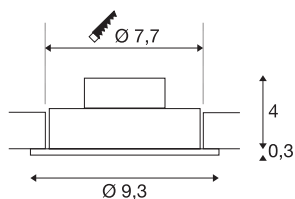

## NEW TRIA 1 SET

inbouwarmatuur, eenvlammig, LED, 2700K, rond, mat zwart, 38°, 9,1W, incl. driver, clipveren

De NEW TRIA 1 SET onderscheidt zich door zijn eenvoud en effectiviteit. Beschikbaar in mat zwart, wit of aluminium geborsteld is de set in ronde resp. vierkante vorm, met een of meerdere vlammen, verkrijgbaar. Door de uitrusting met een krachtige, warm witte COB LED in een richtbaar inzetstuk alsook de meegeleverde LED-driver kan de set de eisen voor de algemene verlichting vervullen. De armatuur wordt rechtstreeks aangesloten op 230V netspanning.

## TECHNISCHE GEGEVENS

Art.nr.	113870
IP-code	IP 20
Montage	inbouw
Montagebeschrijving	plafond
Primaire nominale spanning	220-240V ~50/60Hz
Secundaire stroom/spanning	350 mA
Beschermingsklasse	II
Wattage	8 W
minimale omgevingstemperatuur	-20 °C
maximale omgevingstemperatuur	40 °C
Niveau van inschakelstroom	11 A
Duur van inschakelstroom	20 µs
Stroboscopisch effect (SVM)	0.02
Lumen	645 lm
Lichtkleurtemperatuur	2700 Kelvin
Stralingshoek	38 °
Kleur	zwart
CRI	80
LXXBXX-gegevens	L70B50
Levensduur	40000 h
Lichtuitlaat	direct
Hoogte	3.5 cm

## Lichtbron

916320	
--------	---

<b>Diameter</b>	9.3 cm
<b>Nettogewicht</b>	0.225 kg
<b>Brutogewicht</b>	0.278 kg
<b>Uitsparingsvorm</b>	rond
<b>Inbouwdiepte</b>	4 cm
<b>Inbouwdiameter</b>	7.7 cm