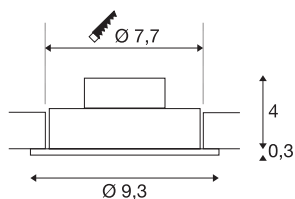

NEW TRIA 1 SET

inbouwarmatuur, met één lichtbron, led, 2700 K, rond, mat zwart, 38°, 9,1 W, incl. driver, spiraalveerklemmen

De NEW TRIA 1 SET onderscheidt zich door zijn eenvoud en effectiviteit. In mat zwart, wit of geborsteld aluminium en in ronde resp. vierkante vorm zowel voor gebruik met één als met meerdere lichtbronnen verkrijgbaar. Door de uitrusting met een krachtige, warm witte COB LED in een kantelbare houder, en een meegeleverde led voeding, kan de set aan alle eisen van algemene verlichting voldoen. De armatuur wordt direct op 230 V netspanning aangesloten.

TECHNISCHE SPECIFICATIES

Art.nr.	113870
IP-code	IP 20
Montage	Inbouw
Montagebeschrijving	Plafond
Primaire nominale spanning	220-240V ~50/60Hz
Secundaire stroom / spanning	350 mA
Veiligheidsklasse	II
Wattage	8 W
minimale omgevingstemperatuur	-20 °C
maximale omgevingstemperatuur	40 °C
Niveau van inschakelstroom	11 A
Duur van inschakelstroom	20 µs
Stroboscopisch effect (SVM)	0.02
Lumen	645 lm
Lichtkleurtemperatuur	2700 Kelvin
Stralingshoek	38 °
Kleur	zwart
CRI	80
LXXBXX gegevens	L70B50
Levensduur	40000 h
Lichtval	direct
Hoogte	3.5 cm

Lichtbron

916320	
--------	---

Diameter	9.3 cm
Nettogewicht	0.225 kg
Brutogewicht	0.278 kg
Vorm inbouwopening	rond
Inbouwdiepte	4 cm
Inbouwdiameter	7.7 cm