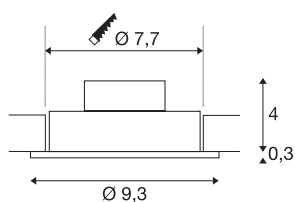

## NEW TRIA 1 SET

встраиваемый светильник, однорожковый, светодиодный, 2700К, круглый, черный матовый, 38°, 9,1 Вт, пружинные зажимы и драйвер в комплекте

Инновационный светильник NEW TRIA 1 SET отличается простотой и эффективностью. Он доступен в различных цветах (матовый черный, белый или шлифованный алюминий), может иметь круглую или квадратную форму и оснащаться как одним, так и несколькими рожками. Благодаря наличию мощного COB-светодиода с теплым белым цветом свечения в регулируемом по наклону модуле и светодиодного драйвера, включенного в комплект, набор соответствует требованиям к общему освещению. Подключение к электросети напряжением 230 В.

## Технические характеристики

Тов. №	113870
IP Code	IP 20
Сборка	Встраиваемый
Детали сборки	Потолок
Номинальное первичное напряжение	220-240V ~50/60Hz
Вторичный ток / напряжение	350 mA
Класс защиты	II
Мощность	8 W
Минимальная температура окружающей среды	-20 °C
Максимальная температура окружающей среды	40 °C
Уровень пускового тока	11 A
Продолжительность пускового тока	20 μs
Стробоскопический эффект (SVM)	0.02
Световой поток	645 lm
Цветовая температура	2700 Kelvin
Половинный угол	38 °
Цвет	черный
CRI	80
LXXVXX Данные	L70B50
Срок службы	40000 h
Световое отверстие	прямой

## Источник света

916320	
--------	---

Высота	3.5 cm
Диаметр	9.3 cm
Вес нетто	0.225 kg
вес брутто	0.278 kg
Форма сечения	круглый
Установочная глубина	4 cm
Установочный диаметр	7.7 cm