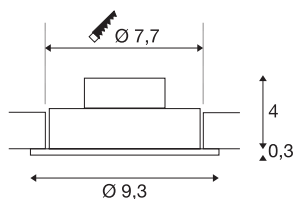

NEW TRIA 1 SET

vgradna svetilka, ena žarnica, LED, 2700K, okrogla, črna matirana, 38°, 9,1W, vklj. gonilnik, pritrdilne vzmeti

Komplet NEW TRIA 1 SET je preprost za uporabo in učinkovit. Na voljo je v črni matirani in beli barvi ter z videzom brušenega aluminija. Svetilka je lahko okrogle ali kvadratne oblike, z eno ali več žarnicami. Opremljena je z zmogljivo COB LED žarnico, ki oddaja toplo belo svetlobo in jo je mogoče nagibati, v paket pa je vključen tudi LED gonilnik, kar omogoča uporabo svetilke za splošno razsvetljavo. Svetilka deluje na omrežju z napetostjo 230 V.

TEHNIČNI PODATKI

Št. art.	113870
IP koda	IP 20
Montaža	Vgradnja
Podrobnosti montaže	Strop
Primarna nazivna napetost	220-240V ~50/60Hz
Sekundarni tok / napetost	350 mA
Zaščitni razred	II
El. moč	8 W
minimalna temperatura okolja	-20 °C
maksimalna temperatura okolja	40 °C
Raven zagonskega toka	11 A
Trajanje zagonskega toka	20 µs
Stroboskopski učinek (SVM)	0.02
Lumini	645 lm
Barvna temperatura	2700 Kelvin
Kot sevanja	38 °
Barva	črna
CRI	80
LXXBXX podatki	L70B50
Življenjska doba	40000 h
Svetenje	neposredno
Višina	3.5 cm

Svetlobnega Vira

916320	
--------	---

Premer	9.3 cm
Neto teža	0.225 kg
Bruto teža	0.278 kg
Oblika izreza	okrogla
Globina vgradnje	4 cm
Premer vgradnje	7.7 cm