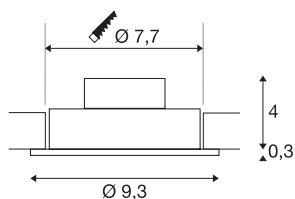

SADA NEW TRIA 1

vestavné svítidlo, jedna žárovka, LED, 2700K, kulaté, bílé, 38°, 9,1 W, vč. ovladače, upínacích pružin

SADA NEW TRIA 1 si vás získá svou jednoduchostí a efektivitou. Dodává se v černé, bílé nebo kartáčovaný hliník, v kulaté či hranaté podobě, s jednou i více žárovkami. Díky osazení výkonnou, teple bílou COB LED ve výkyvné vložce a díky ovladači LED, který je součástí dodávky, lze sadu přizpůsobit požadavkům na celkové osvětlení. Elektrické připojení k síťovému napětí 230 V.

TECHNICKÁ DATA

Č. výrobku	113871
Kód IP	IP 20
Montáž	Montáž
Podrobnosti montáže	Strop
Primární jmenovité napětí	220-240V ~50/60Hz
Sekundární proud / napětí	350 mA
Třída ochrany	II
Příkon	8 W
Minimální teplota prostředí	-20 °C
Maximální teplota prostředí	40 °C
Úroveň rozběhového proudu	11 A
Doba trvání rozběhového proudu	20 μs
Stroboskopický efekt (SVM)	0.02
Lumen	645 lm
Teplota barvy světla	2700 Kelvin
Úhel záření	38 °
Barva	bílá
CRI	80
Data LXXBXX	L70B50
Životnost	40000 h
Výstup světla	přímé
Výška	3.5 cm

Světelného Zdroje

916320	
--------	-----------------------------------------------------------------------------------

Průměr	9.3 cm
Hmotnost netto	0.233 kg
Celková hmotnost	0.281 kg
Tvar výřezu	kulaté
Vestavná hloubka	4 cm
Vestavný průměr	7.7 cm