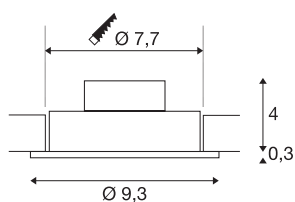

NEW TRIA 77

Einbauleuchte, einflammig, LED, 2700K, rund, weiß, 38°, 9,1W, inkl. Treiber, Clipfedern

Das NEW TRIA 1 SET besteht durch seine Einfachheit und Effektivität. Verfügbar in schwarz, weiß oder aluminium gebürstet ist es in runder bzw. quadratischer Form sowohl einflammig als auch mehrflammig erhältlich. Durch die Bestückung mit einer leistungsstarken, warmweißen COB LED in einem schwenkbaren Einsatz sowie des im Lieferumfang enthaltenen LED-Treibers kann das Set den Anforderungen der Allgemeinbeleuchtung gerecht werden. Der elektrische Anschluss erfolgt an 230V Netzspannung.

TECHNISCHE DATEN

Art. Nr.	113871
IP Code	IP20
Montage	Einbau
Montagedetails	Decke
Primäre Nennspannung	220-240V ~50/60Hz
Sekundär Strom / Spannung	350 mA
Schutzklasse	II
Wattage	8 W
minimale Umgebungstemperatur	-20 °C
maximale Umgebungstemperatur	40 °C
Höhe Einschaltstrom	11 A
Dauer Einschaltstrom	20 µs
Stroboskop-Effekt (SVM)	0.02
Lumen	645 lm
Lichtfarbtemperatur	2700 Kelvin
Abstrahlwinkel	38 °
Farbe	weiß
CRI	80
LXXBXX Daten	L70B50
Lebensdauer	40000 h
Höhe	3.5 cm
Durchmesser	9.3 cm

Lichtquelle

916320	
--------	-----------------------------------------------------------------------------------

Nettogewicht	0.233 kg
Bruttogewicht	0.281 kg
Ausschnittsform	rund
Einbautiefe	4 cm
Einbaudurchmesser	7.7 cm