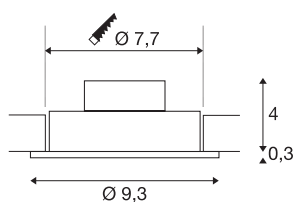

## NEW TRIA 77

Einbauleuchte, einflammig, LED, 2700K, rund, weiß, 38°, 9,1W, inkl. Treiber, Clipfedern

Das NEW TRIA 1 SET besteht durch seine Einfachheit und Effektivität. Verfügbar in schwarz, weiß oder aluminium gebürstet ist es in runder bzw. quadratischer Form sowohl einflammig als auch mehrflammig erhältlich. Durch die Bestückung mit einer leistungsstarken, warmweißen COB LED in einem schwenkbaren Einsatz sowie des im Lieferumfang enthaltenen LED-Treibers kann das Set den Anforderungen der Allgemeinbeleuchtung gerecht werden. Der elektrische Anschluss erfolgt an 230V Netzspannung.

## TECHNISCHE DATEN

Art. Nr.	113871
IP Code	IP 20
Montage	Einbau
Montagedetails	Decke
Primäre Nennspannung	220-240V ~50/60Hz
Sekundär Strom / Spannung	350 mA
Schutzklasse	II
Wattage	8 W
minimale Umgebungstemperatur	-20 °C
maximale Umgebungstemperatur	40 °C
Höhe Einschaltstrom	11 A
Dauer Einschaltstrom	20 µs
Stroboskop-Effekt (SVM)	0.02
Lumen	645 lm
Lichtfarbtemperatur	2700 Kelvin
Abstrahlwinkel	38 °
Farbe	weiß
CRI	80
LXXBXX Daten	L70B50
Lebensdauer	40000 h
Höhe	3.5 cm
Durchmesser	9.3 cm

## Lichtquelle

916320	
--------	---

<b>Nettogewicht</b>	0.233 kg
<b>Bruttogewicht</b>	0.281 kg
<b>Ausschnittsform</b>	rund
<b>Einbautiefe</b>	4 cm
<b>Einbaudurchmesser</b>	7.7 cm