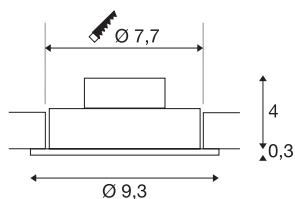

NEW TRIA 1 SET

luminaria empotrada, de una llama, led, 2700 K, redonda, blanco, 38°, 9,1 W, incl. controlador, resortes de clip

El NEW TRIA 1 SET destaca por su simplicidad y su eficacia. Está disponible en negro, blanco o aluminio cepillado, con forma redonda o cuadrada, así como de una o varias llamas. Gracias al equipamiento con un led COB blanco cálido de alta potencia en una pieza insertada orientable, así como al controlador led incluido en la entrega, el set puede responder a las necesidades de la iluminación general. La conexión eléctrica se realiza a la tensión eléctrica de 230 V.

Datos técnicos

Art. N.º	113871
Código IP	IP 20
Montaje	Empotrado
Detalles de montaje	Techo
Voltaje nominal primario	220-240V ~50/60Hz
Corriente eléctrica / Tensión secundaria	350 mA
Clase de protección	II
Potencia	8 W
Temperatura ambiente mínima	-20 °C
Temperatura ambiente máxima	40 °C
Nivel de corriente de entrada	11 A
Duración de la corriente de entrada	20 µs
Efecto estroboscópico (SVM)	0.02
Flujo luminoso	645 lm
Temperatura del color de la luz	2700 Kelvin
Semiángulo de dispersión	38 °
Color	blanco
IRC	80
Datos LXXBXX	L70B50
Vida útil	40000 h
Salida de la luz	directamente
Altura	3.5 cm

Fuente de luz

916320	
--------	---

Diámetro	9.3 cm
Peso neto	0.233 kg
Peso bruto	0.281 kg
Forma de la estructura	ronda
Profundidad del montaje	4 cm
Diámetro de montaje	7.7 cm
Página BIG WHITE	362