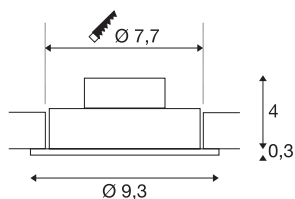

NEW TRIA 77

encastré de plafond intérieur, simple, rond, blanc, LED, 8W, 2700K, clips ressorts

Le NEW TRIA 1 SET séduit par sa simplicité et son efficacité. Disponible en noir, blanc ou aluminium brossé, il peut être choisi de forme ronde ou carrée, avec une ou plusieurs lampes. Équipé d'une puissante COB LED blanc chaud logée dans un insert inclinable et d'une alimentation LED, ce kit répond à toutes les exigences en matière d'éclairage général. Le raccordement électrique s'effectue sur la tension secteur 230V.

INFORMATIONS TECHNIQUES

Réf.	113871
Code IP	IP 20
Montage	Encastrément
Détails de montage	Plafond
Tension nominale primaire	220-240V ~50/60Hz
Courant / tension secondaire	350 mA
Classe de protection	II
Puissance en watts	8 W
Température ambiante minimale	-20 °C
Température ambiante maximale	40 °C
Hauteur du courant d'appel	11 A
Durée du courant d'appel	20 µs
Effet stroboscopique (SVM)	0.02
Lumen	645 lm
Température de couleur	2700 Kelvin
Angle de rayonnement	38 °
Coloris	blanc
IRC	80
Données LXXBXX	L70B50
Durée de vie	40000 h
Sortie lumineuse	directement
Hauteur	3.5 cm

Source Lumineuse

916320	
--------	---

Diamètre	9.3 cm
Poids net	0.233 kg
Poids brut	0.281 kg
Forme de découpe	rond
Profondeur d'encastrement	4 cm
Diamètre d'encastrement	7.7 cm