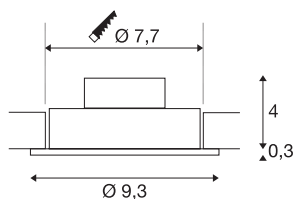

NEW TRIA 77

encastré de plafond intérieur, simple, rond, blanc, LED, 8W, 2700K, clips ressorts

Le NEW TRIA 1 SET séduit par sa simplicité et son efficacité. Disponible en noir, blanc ou aluminium brossé, il peut être choisi de forme ronde ou carrée, avec une ou plusieurs lampes. Équipé d'une puissante COB LED blanc chaud logée dans un insert inclinable et d'une alimentation LED, ce kit répond à toutes les exigences en matière d'éclairage général. Le raccordement électrique s'effectue sur la tension secteur 230V.

INFORMATIONS TECHNIQUES

Réf.	113871
Code IP	IP20
Montage	Encastrément
Détails de montage	Plafond
Tension nominale primaire	220-240V ~50/60Hz
Courant / tension secondaire	350 mA
Classe de protection	II
Puissance en watts	8 W
Température ambiante minimale	-20 °C
Température ambiante maximale	40 °C
Hauteur du courant d'appel	11 A
Durée du courant d'appel	20 µs
Effet stroboscopique (SVM)	0.02
Lumen	645 lm
Température de couleur	2700 Kelvin
Angle de rayonnement	38 °
Coloris	blanc
IRC	80
Données LXXBXX	L70B50
Durée de vie	40000 h
Sortie lumineuse	directement
Hauteur	3.5 cm

Source Lumineuse

916320	
--------	---

Diamètre	9.3 cm
Poids net	0.233 kg
Poids brut	0.281 kg
Forme de découpe	rond
Profondeur d'encastrement	4 cm
Diamètre d'encastrement	7.7 cm