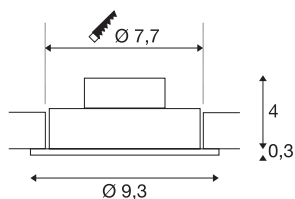

NEW TRIA 1 SET

incasso, monoemissione, LED, 2700K, rotondo, bianco, 38°, 9,1W, incl. driver, clip di fissaggio

Il SET NEW TRIA 1 colpisce per la semplicità e l'efficacia. Di colore nero, bianco o alluminio spazzolato, è disponibile in forma rotonda o quadrata, monoemissione o a emissione diffusa. Utilizzandolo in combinazione con un potente COB LED bianco caldo orientabile e con il driver LED in dotazione, il set è in grado di soddisfare le esigenze dell'illuminazione di ambienti. Si collega alla rete elettrica da 230V.

DATI TECNICI

Articolo	113871
Codice IP	IP 20
Montaggio	Incasso
Dettagli di montaggio	Soffitto
Tensione nominale primaria	220-240V ~50/60Hz
Corrente / tensione secondaria	350 mA
Classe isolamento	II
Wattaggio	8 W
Temperatura ambiente minima	-20 °C
Temperatura ambiente massima	40 °C
Livello di corrente di spunto	11 A
Durata della corrente di spunto	20 µs
Effetto stroboscopico (SVM)	0.02
Lumen	645 lm
Temperatura colore	2700 Kelvin
Angolo di emissione	38 °
Colore	bianco
CRI	80
Dati LXXBXX	L70B50
Durata	40000 h
Emissione	diretto
Altezza	3.5 cm

Sorgente Luminosa

916320	
--------	---

Diametro	9.3 cm
Peso netto	0.233 kg
Peso lordo	0.281 kg
Forma dello scasso	rotonda
Profondità d'incasso	4 cm
Diametro d'incasso	7.7 cm
BIG WHITE pagina	362